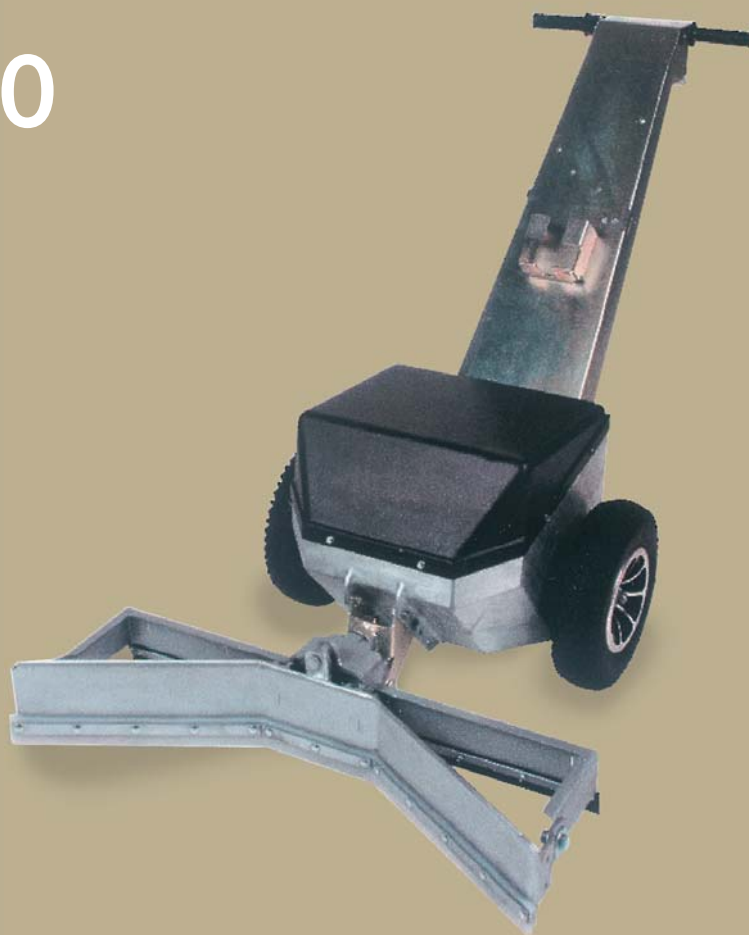

SPR 906 VARIO

RASPADOR DE ESTÁBULOS FACILITA AS TAREFAS MAIS COMPLICADAS

LIMPEZA PRÁTICA E EFICAZ DA VACARIA

Os dejectos, alimentos e pêlos dos animais acumulam-se, diariamente, no chão da sua vacaria. Caso não sejam removidos com frequência, este ambiente é favorável à proliferação de microrganismos responsáveis pelas mais diversas doenças (cascos, pele, etc).

USO SIMPLES

O Raspador de Estábulos móvel garante uma remoção fácil dos dejectos em qualquer tipo de estábulo. O design da máquina, possibilita a limpeza de frisos e cantos difíceis.

Simultaneamente, a dupla borracha de 900 milímetros do equipamento permite a remoção de grandes quantidades de dejectos.

AMIGO DO AMBIENTE

Comparativamente com outros equipamentos, o Raspador de Estábulos apresenta uma reduzida emissão de gases para a atmosfera e um funcionamento silencioso.

O Raspador de Estábulos está equipado com um motor eléctrico e uma bateria de 24V de fácil manutenção e que garante a limpeza do seu estábulo num curto espaço de tempo.

LIMPEZA DUPLA

As barras duplas de limpeza do Raspador de Estábulos foram, recentemente desenvolvidas com um material durável e altamente resistente ao desgaste. A distribuição homogénea do peso do aparelho proporciona uma óptima adesão ao solo movimentando grandes quantidades de dejectos.